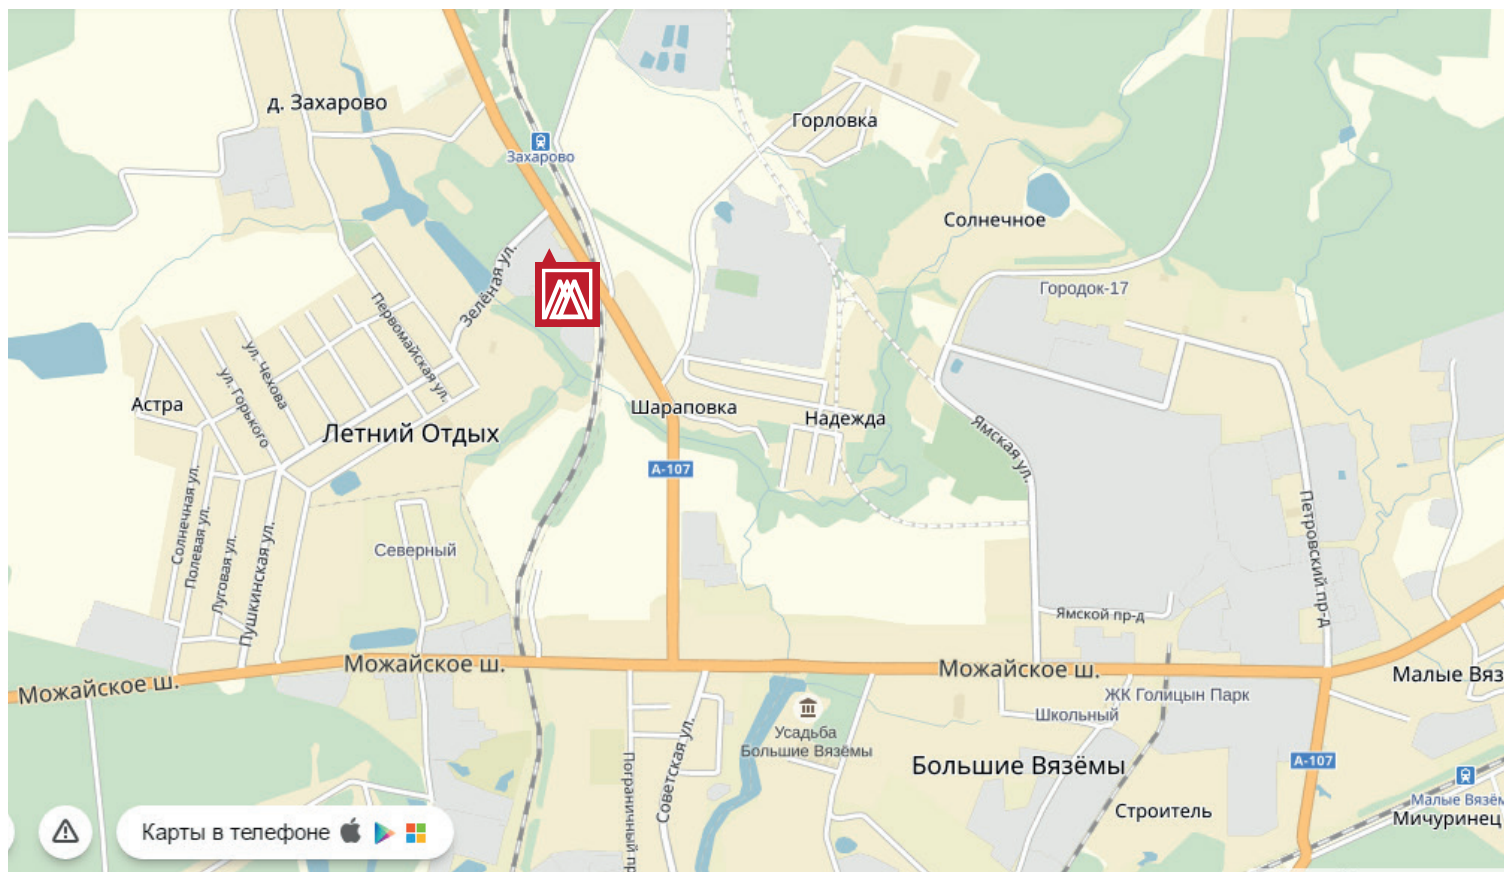

ДЕТАЛИ • УЗЛЫ  
• МЕХАНИЗМЫ •

143022, Московская область, Одинцовский район, поселок Летний отдых  
Звенигородское шоссе, владение 3, строение 14

Въезд на территорию ООО «Мирум Плюс» через КПП с 9:00 до 21:00

#### КАК ДОБРАТЬСЯ НА ОБЩЕСТВЕННОМ ТРАНСПОРТЕ:

На электричке до станции "Захарово"  
(Белорусское направление)

- с Белорусского вокзала 1 час в пути
- с Савеловского 1 час 30 минут
- от станции до КПП ООО "Мирум Плюс" 3-5 минут пешком

#### КАК ДОБРАТЬСЯ НА МАШИНЕ:

После 45км Можайского шоссе на перекрестке поворачиваете направо на Звенигородское шоссе в сторону поселка "Захарово", и после первого ж/д переезда слева будет КПП ООО "Мирум Плюс", через который можно проехать к территории ООО "ДУМ".